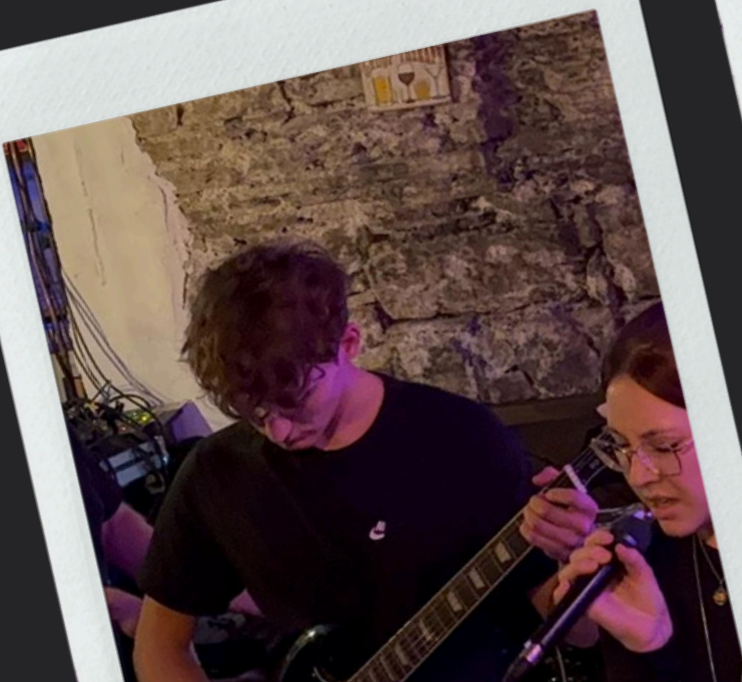

Eintritt frei!!!

Skiclub Ewersbach

Start:  
15:00 Uhr

CRASH live

Wann?  
Am 2.3.25

Wir freuen  
uns auf euch